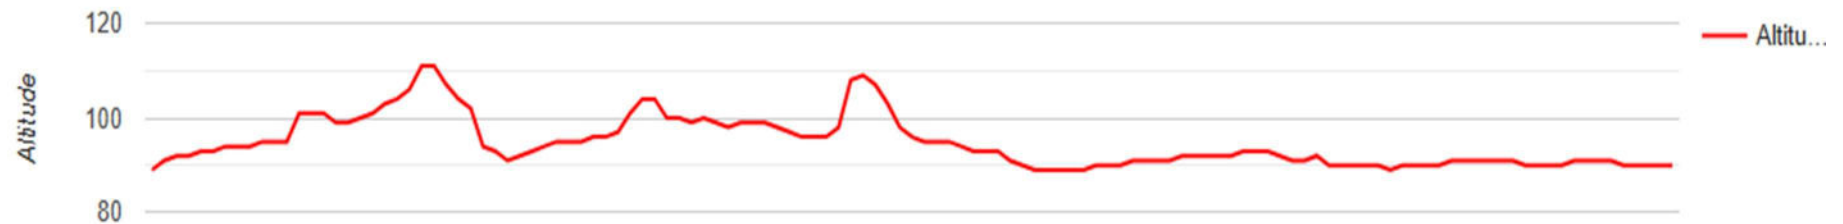

DEPART 10H45

DOSSARD fond  
rose **10KM**  
1 - 500

FIN DE LA 2<sup>ème</sup>  
BOUCLE

**DEPART 12H15**

PARCOURS  
ENFANTS

POUSSINS  
1 TOUR (1KM)

BENJAMINS  
2 TOURS (1KM)

# ALTITUDE & TOPOGRAPHIE

Options pour le lissage ▾

Altitude & Topographie

[ Dénivelé négatif cumulé : 27 m - Dénivelé positif cumulé : 28 m ]

Dénivelé global : 1 m

Altitude au départ : 89 m | Altitude à l'arrivée : 90 m

Altitude maximum : 111 m | Altitude minimum : 89 m

Altitude & Topographie actualisées!