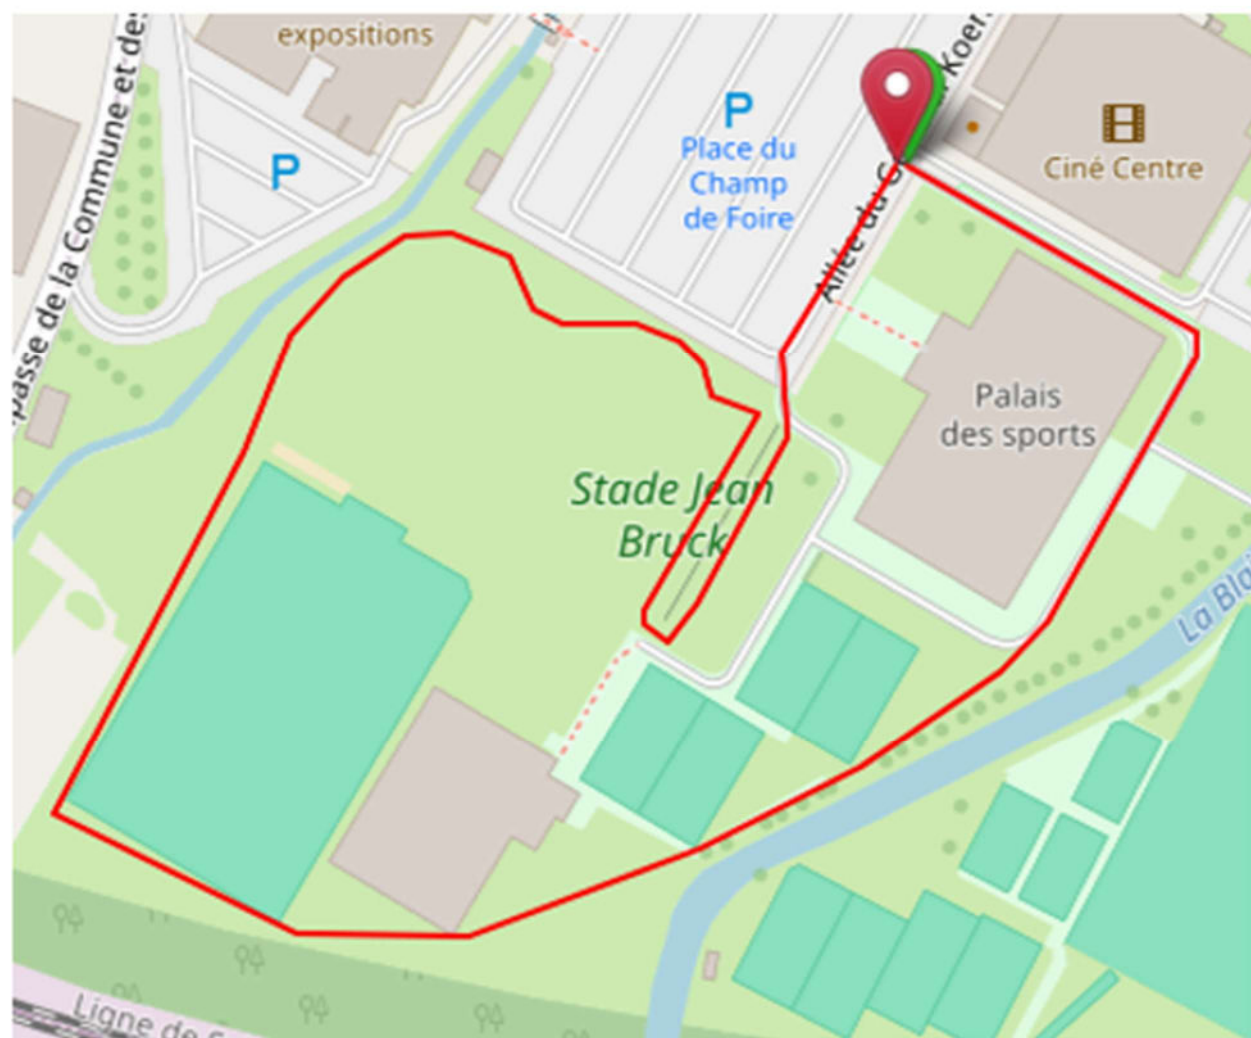

DEPART 10H45

DOSSARD fond  
rose **10KM**  
1 - 500

FIN DE LA 2<sup>ème</sup>  
BOUCLE

**DEPART 12H15**

PARCOURS  
ENFANTS

POUSSINS  
1 TOUR (1KM)

BENJAMINS  
2 TOURS (1KM)

# ALTITUDE & TOPOGRAPHIE

Options pour le lissage ▾

Altitude & Topographie

[ Dénivelé négatif cumulé : 27 m - Dénivelé positif cumulé : 28 m ]

Dénivelé global : 1 m

Altitude au départ : 89 m | Altitude à l'arrivée : 90 m

Altitude maximum : 111 m | Altitude minimum : 89 m

Altitude & Topographie actualisées!