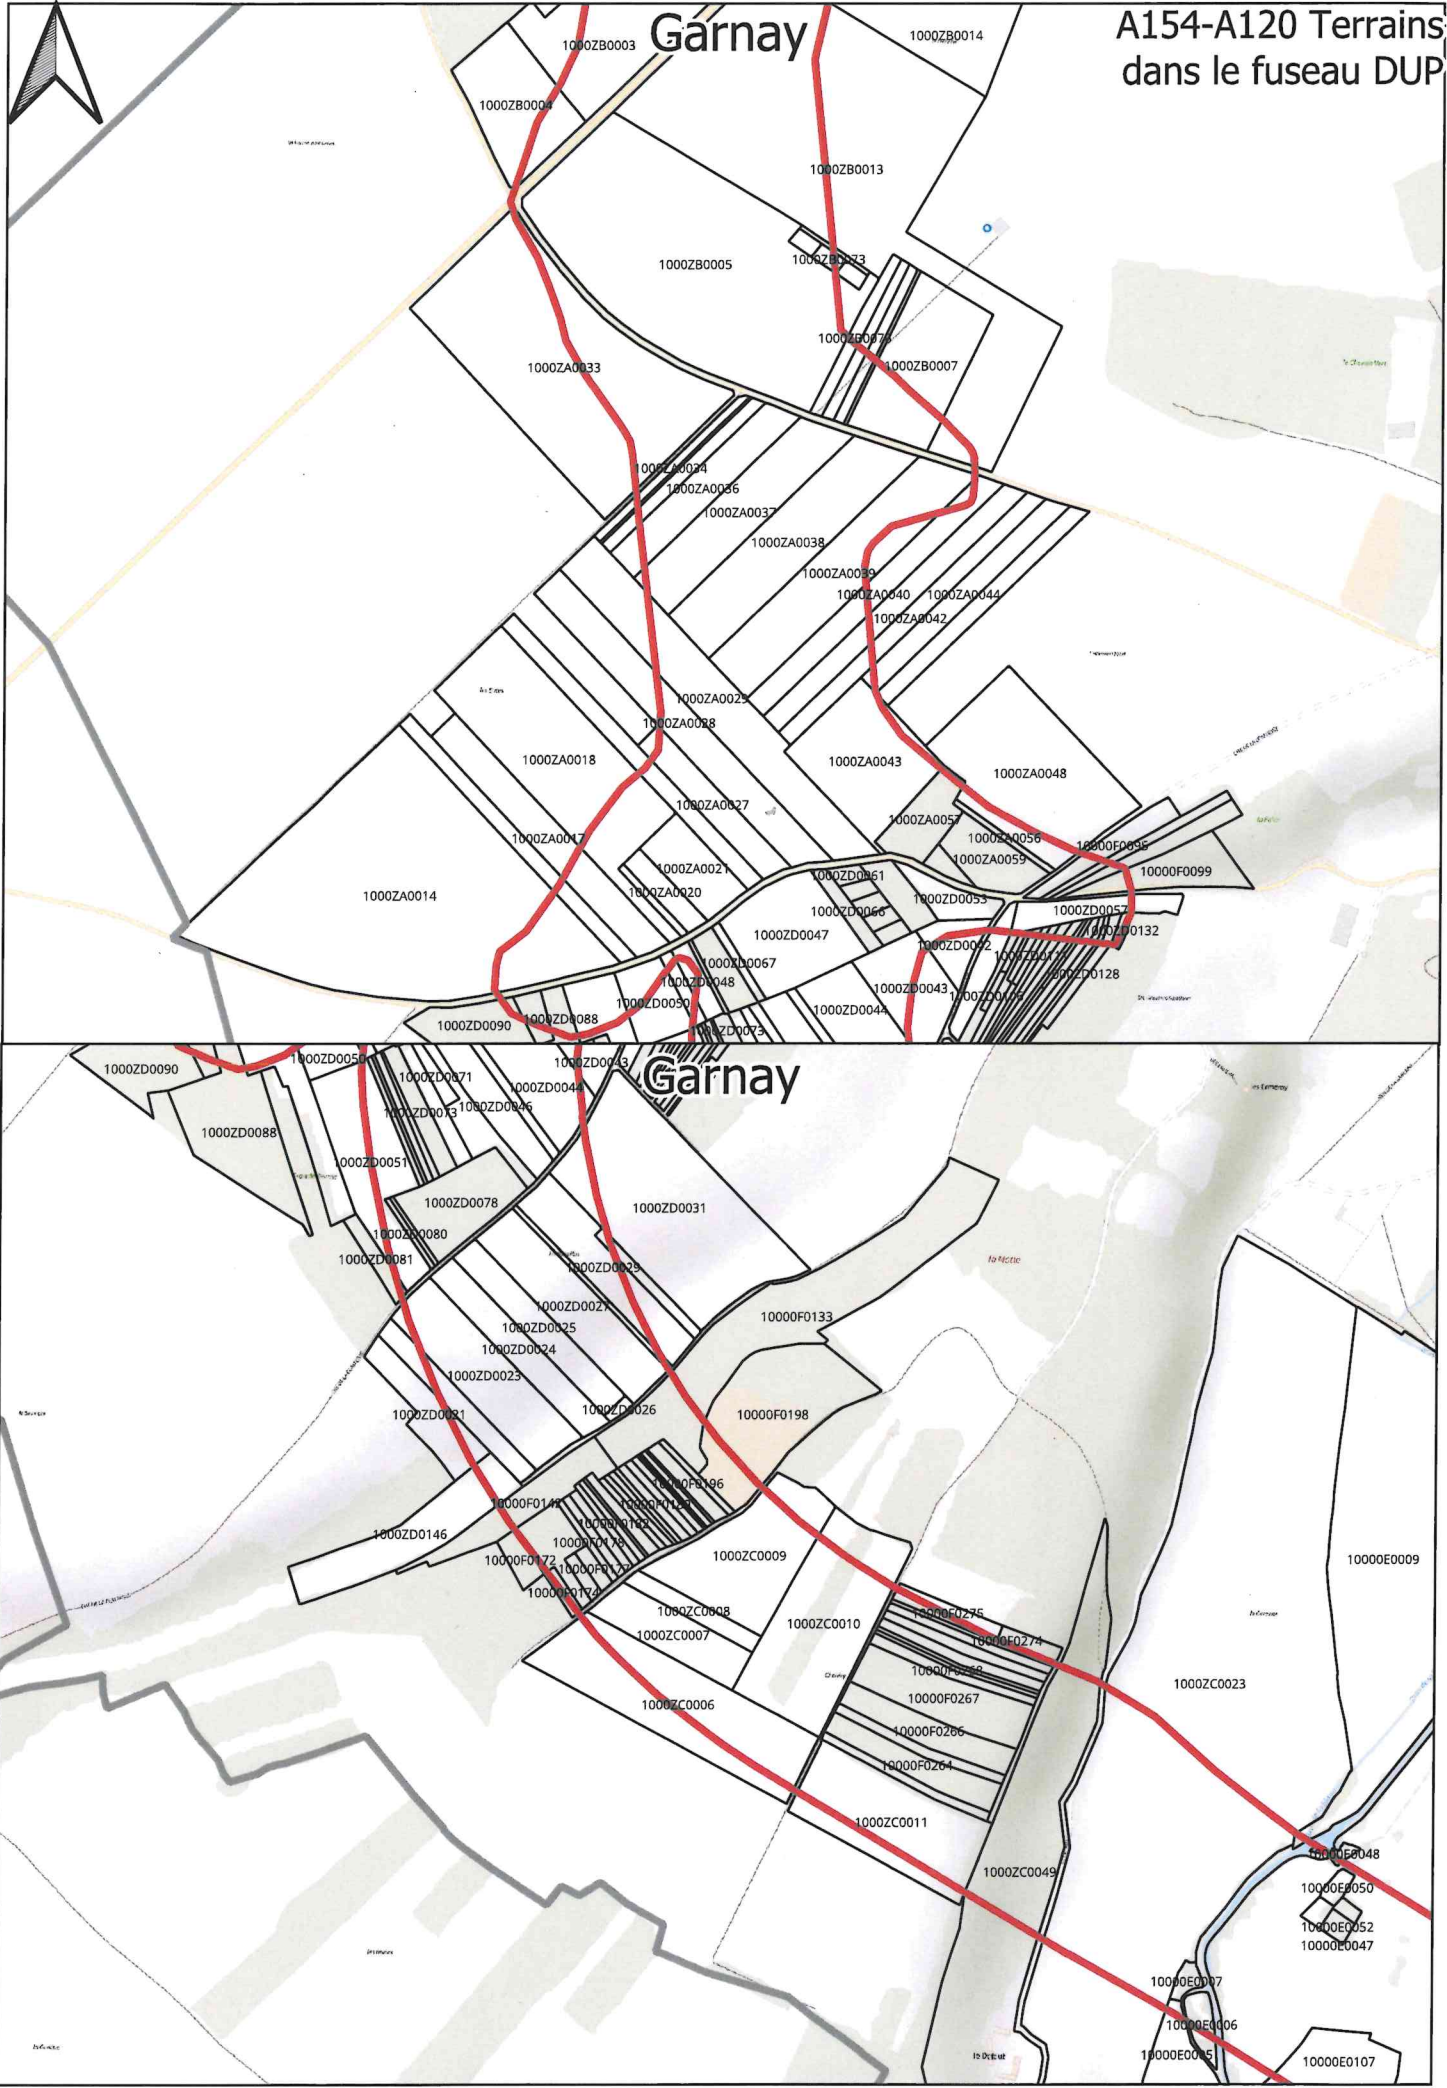

Vert-en-Drouais Allainville

A154-A120-Terrains dans le fuseau DUP

Allainville Garnay Vernouillet

A154-A120 Terrains dans le fuseau DUP

Marville-Moutiers-Brûlé

A154-A120 Terrains
dans le fuseau DUP

Marville-Moutiers-Brûlé Le Boullay – Mivoie

Le Boullay – Mivoye

A154-A120 Terrains
dans le fuseau DUP

Le Boullay – Mivoye Le Boullay-Thierry Tremblay-les-villages

Serazereux

A154-A120 Terrains dans le fuseau DUP

Serazereux

Serazereux Tremblay-les-Villages

A154-A120 Terrains
dans le fuseau DUP

Berchères-Saint-Germain

A154-A120 Terrains dans le fuseau DUP

Berchères-Saint-Germain

Berchères-Saint-Germain

A154-A120 Terrains dans le fuseau DUP

A154-A120 Terrains dans le fuseau DUP

Chartres Nogent-le-Phaye

Nogent-le-Phaye

Sours

A154-A120 Terrains dans le fuseau DUP

Sours

A154-A120 Terrains dans le fuseau DUP

Sours

Berchères-lès-Pierres