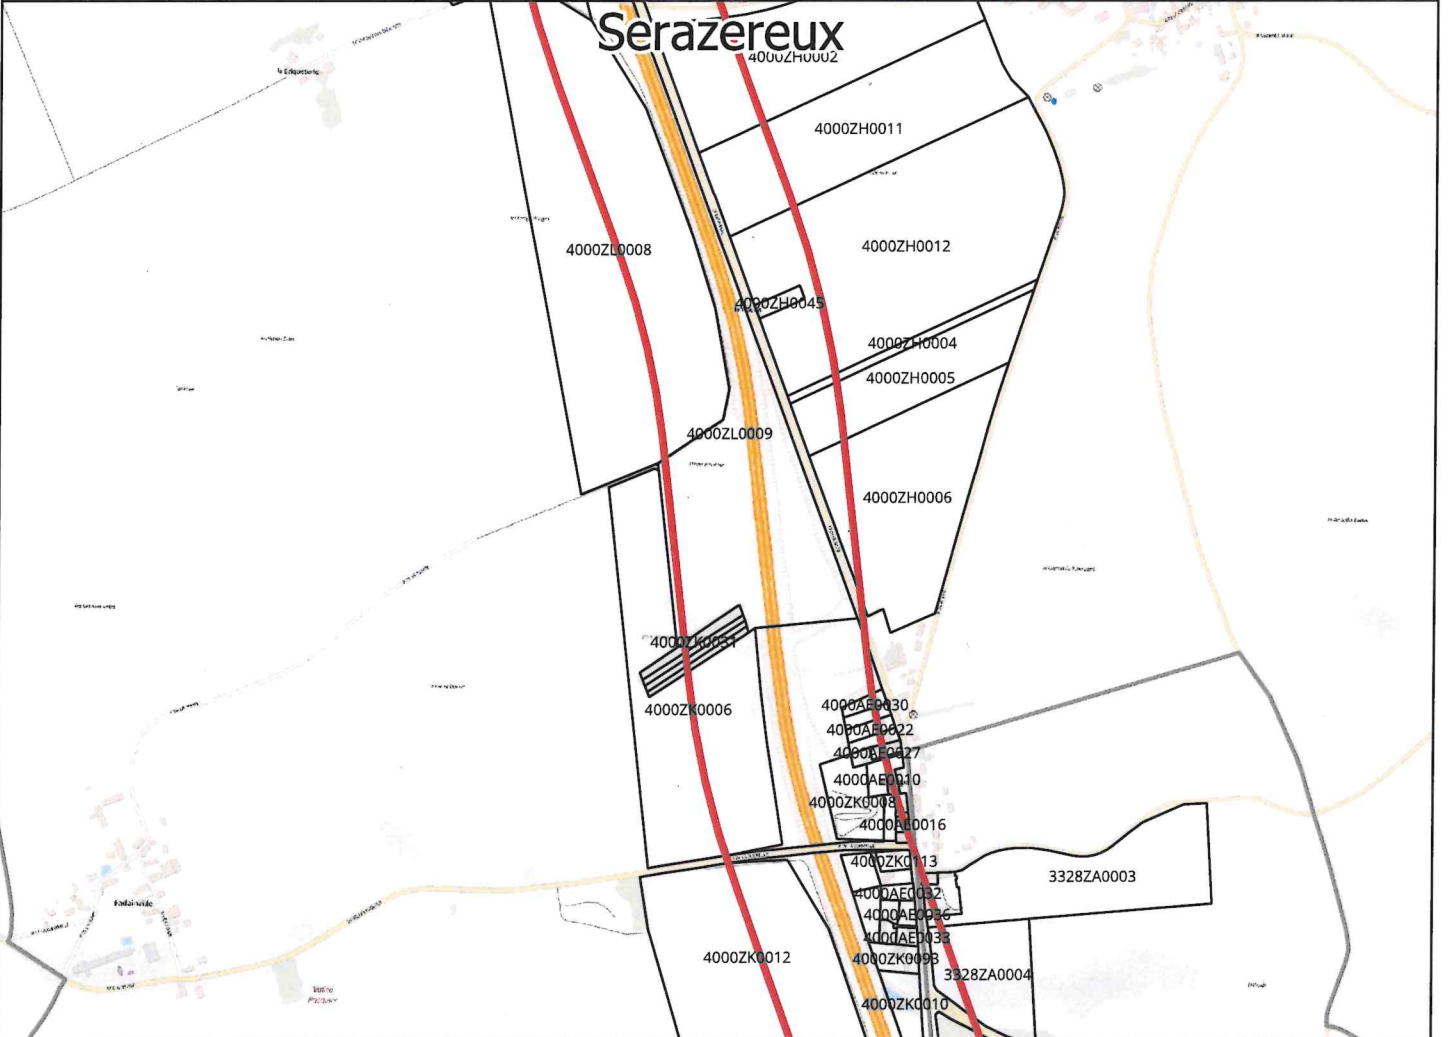

Vert-en-Drouais Allainville

A154-A120-Terrains dans le fuseau DUP

Allainville Garnay Vernouillet

A154-A120 Terrains dans le fuseau DUP

Marville-Moutiers-Brûlé

A154-A120 Terrains
dans le fuseau DUP

Marville-Moutiers-Brûlé Le Boullay – Mivoie

Le Boullay – Mivoye

A154-A120 Terrains
dans le fuseau DUP

Le Boullay – Mivoye Le Boullay-Thierry Tremblay-les-villages

Serazereux

A154-A120 Terrains dans le fuseau DUP

Serazereux

Serazereux Tremblay-les-Villages

A154-A120 Terrains
dans le fuseau DUP

Berchères-Saint-Germain

A154-A120 Terrains dans le fuseau DUP

Berchères-Saint-Germain

Berchères-Saint-Germain

A154-A120 Terrains dans le fuseau DUP

A154-A120 Terrains dans le fuseau DUP

Chartres Nogent-le-Phaye

Nogent-le-Phaye

Sours

A154-A120 Terrains dans le fuseau DUP

Sours

A154-A120 Terrains dans le fuseau DUP

Sours

Berchères-lès-Pierres