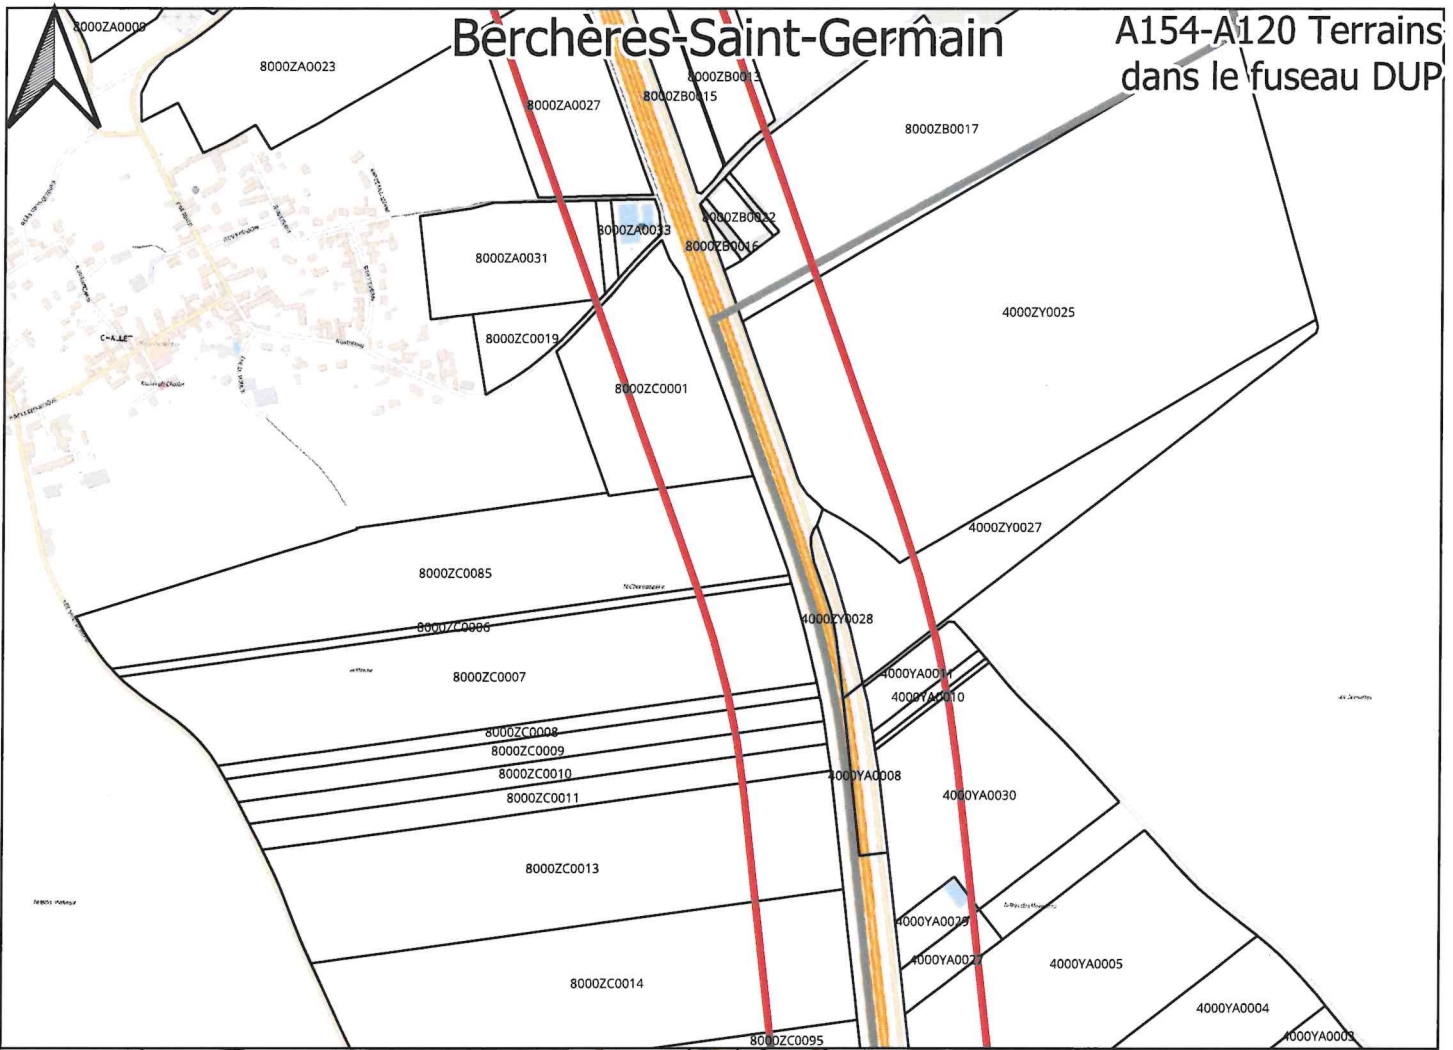

Vert-en-Drouais Allainville

A154-A120-Terrains dans le fuseau DUP

Allainville Garnay Vernouillet

A154-A120 Terrains dans le fuseau DUP

Marville-Moutiers-Brûlé

A154-A120 Terrains
dans le fuseau DUP

Marville-Moutiers-Brûlé Le Boullay – Mivoie

Le Boullay – Mivoye

A154-A120 Terrains
dans le fuseau DUP

Le Boullay – Mivoye Le Boullay-Thierry Tremblay-les-villages

Serazereux

A154-A120 Terrains dans le fuseau DUP

Serazereux

Serazereux Tremblay-les-Villages

A154-A120 Terrains
dans le fuseau DUP

Berchères-Saint-Germain

A154-A120 Terrains dans le fuseau DUP

Berchères-Saint-Germain

Berchères-Saint-Germain

A154-A120 Terrains dans le fuseau DUP

A154-A120 Terrains dans le fuseau DUP

Chartres Nogent-le-Phaye

Nogent-le-Phaye

Sours

A154-A120 Terrains dans le fuseau DUP

Sours

A154-A120 Terrains dans le fuseau DUP

Sours

Berchères-lès-Pierres