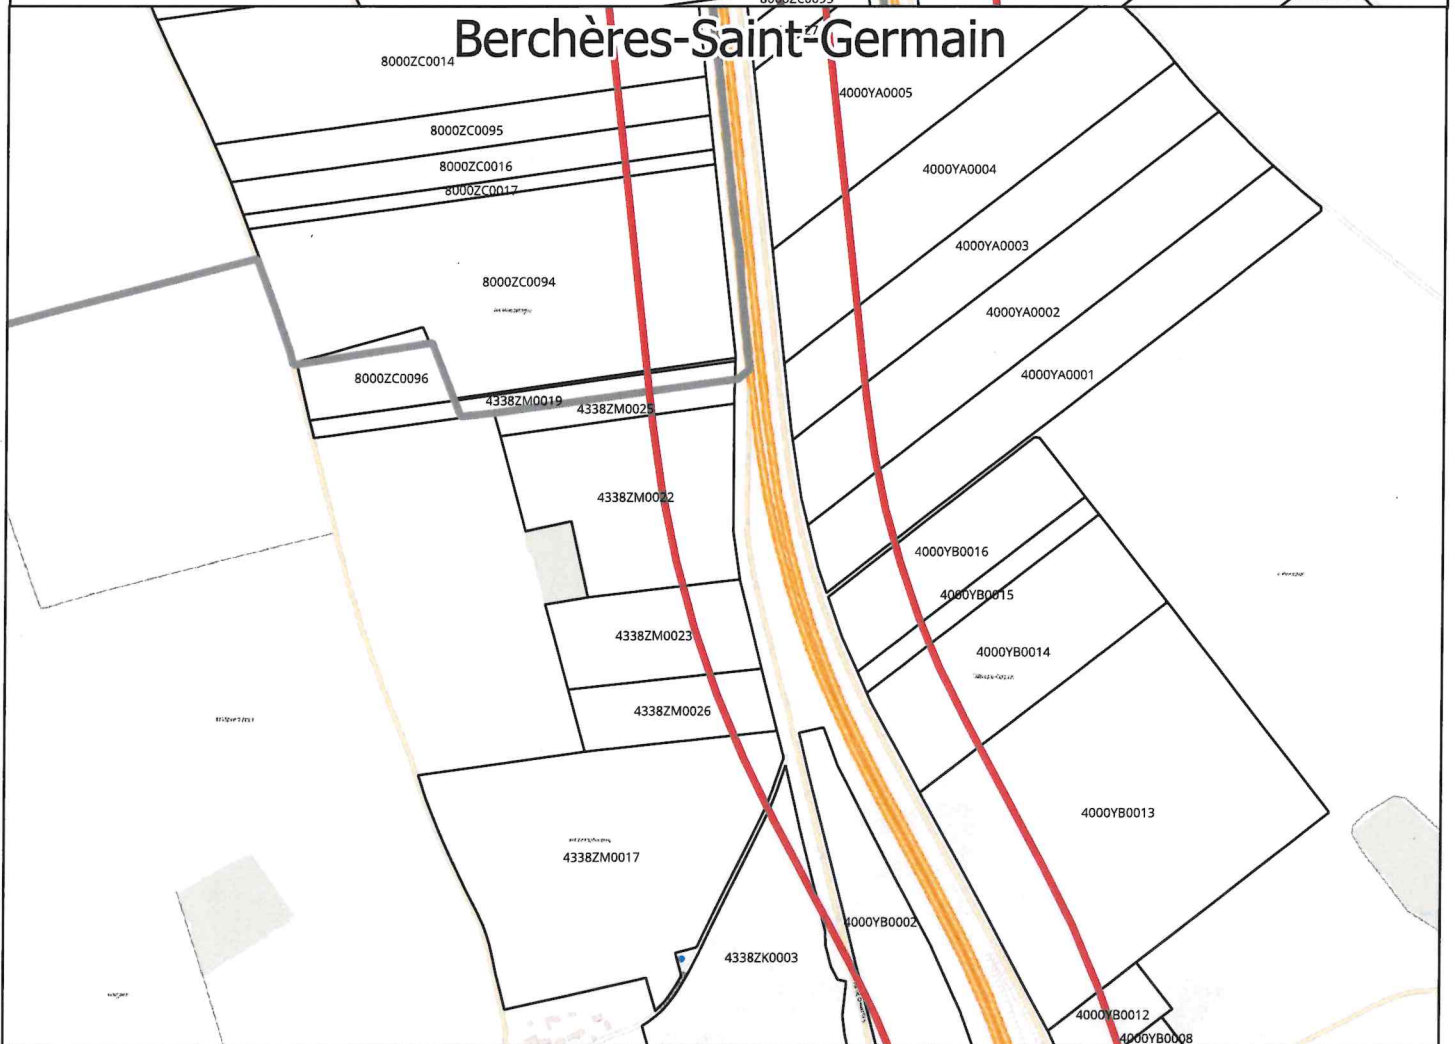

Vert-en-Drouais Allainville

A154-A120-Terrains dans le fuseau DUP

Allainville Garnay Vernouillet

A154-A120 Terrains dans le fuseau DUP

Marville-Moutiers-Brûlé

A154-A120 Terrains
dans le fuseau DUP

Marville-Moutiers-Brûlé Le Boullay – Mivoie

Le Boullay – Mivoye

A154-A120 Terrains
dans le fuseau DUP

Le Boullay – Mivoye Le Boullay-Thierry Tremblay-les-villages

Serazereux

A154-A120 Terrains dans le fuseau DUP

Serazereux

Serazereux Tremblay-les-Villages

A154-A120 Terrains
dans le fuseau DUP

Berchères-Saint-Germain

A154-A120 Terrains dans le fuseau DUP

Berchères-Saint-Germain

Berchères-Saint-Germain

A154-A120 Terrains dans le fuseau DUP

A154-A120 Terrains dans le fuseau DUP

Chartres Nogent-le-Phaye

Nogent-le-Phaye

Sours

A154-A120 Terrains dans le fuseau DUP

Sours

A154-A120 Terrains dans le fuseau DUP

Sours

Berchères-lès-Pierres