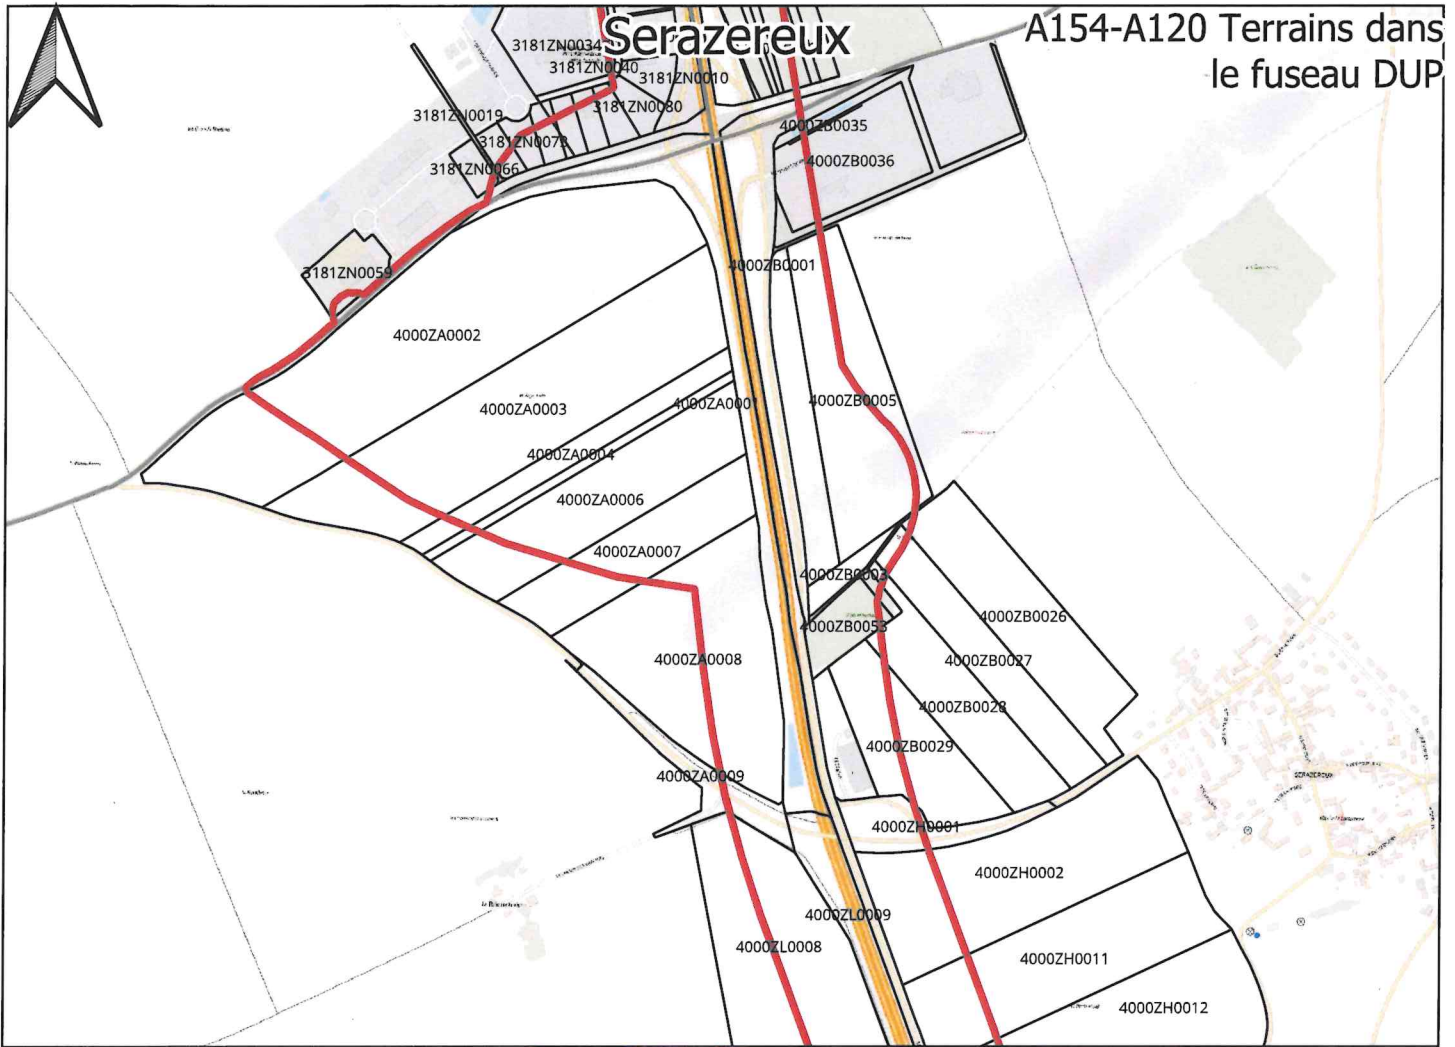

Vert-en-Drouais Allainville

A154-A120-Terrains dans le fuseau DUP

Allainville Garnay Vernouillet

A154-A120 Terrains dans le fuseau DUP

Marville-Moutiers-Brûlé

A154-A120 Terrains
dans le fuseau DUP

Marville-Moutiers-Brûlé Le Boullay – Mivoie

Le Boullay – Mivoye

A154-A120 Terrains
dans le fuseau DUP

Le Boullay – Mivoye Le Boullay-Thierry Tremblay-les-villages

Serazereux

A154-A120 Terrains dans le fuseau DUP

Serazereux

Serazereux Tremblay-les-Villages

A154-A120 Terrains
dans le fuseau DUP

Berchères-Saint-Germain

A154-A120 Terrains dans le fuseau DUP

Berchères-Saint-Germain

Berchères-Saint-Germain

A154-A120 Terrains dans le fuseau DUP

A154-A120 Terrains dans le fuseau DUP

Chartres Nogent-le-Phaye

Nogent-le-Phaye

Sours

A154-A120 Terrains dans le fuseau DUP

Sours

A154-A120 Terrains dans le fuseau DUP

Sours

Berchères-lès-Pierres