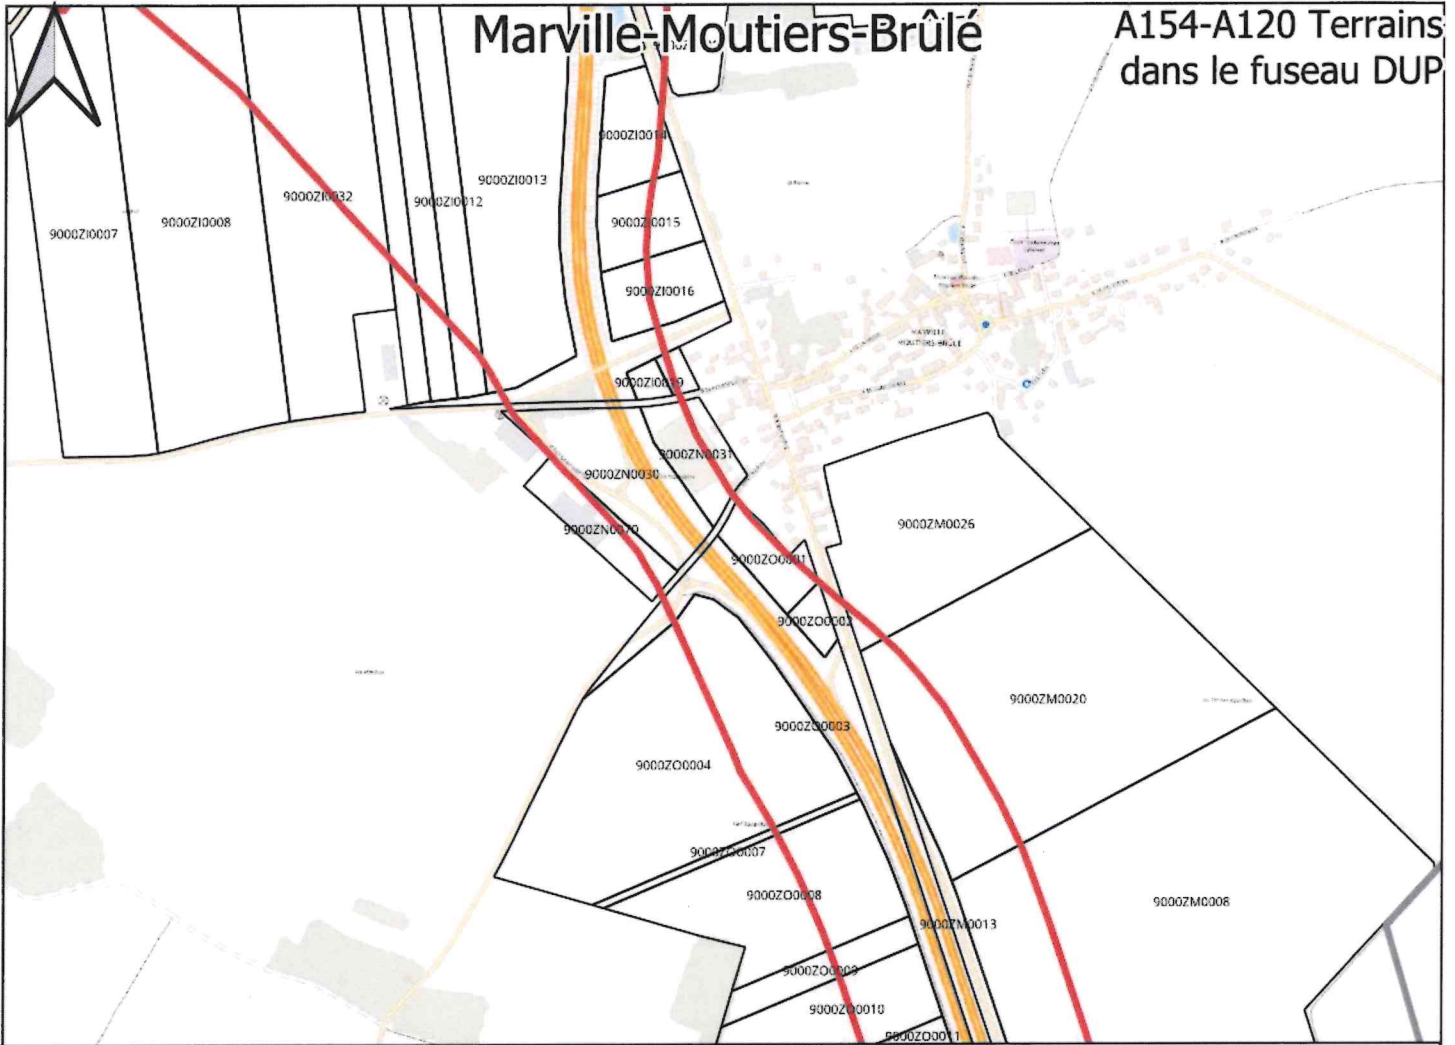

Vert-en-Drouais Allainville

A154-A120-Terrains dans le fuseau DUP

Allainville Garnay Vernouillet

A154-A120 Terrains dans le fuseau DUP

Marville-Moutiers-Brûlé

A154-A120 Terrains
dans le fuseau DUP

Marville-Moutiers-Brûlé Le Boullay – Mivoie

Le Boullay – Mivoye

A154-A120 Terrains
dans le fuseau DUP

Le Boullay – Mivoye Le Boullay-Thierry Tremblay-les-villages

Serazereux

A154-A120 Terrains dans le fuseau DUP

Serazereux

Serazereux Tremblay-les-Villages

A154-A120 Terrains
dans le fuseau DUP

Berchères-Saint-Germain

A154-A120 Terrains dans le fuseau DUP

Berchères-Saint-Germain

Berchères-Saint-Germain

A154-A120 Terrains dans le fuseau DUP

A154-A120 Terrains dans le fuseau DUP

Chartres Nogent-le-Phaye

Nogent-le-Phaye

Sours

A154-A120 Terrains dans le fuseau DUP

Sours

A154-A120 Terrains dans le fuseau DUP

Sours

Berchères-lès-Pierres